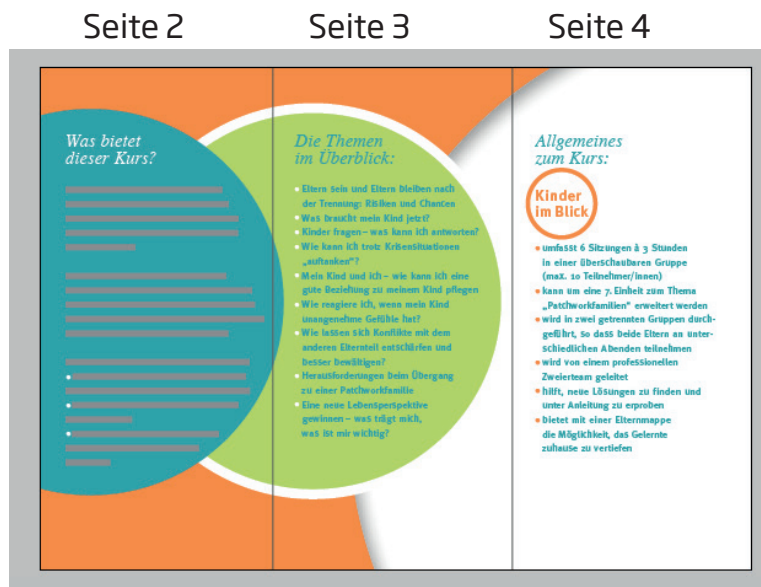

Damit Sie ein gutes Druckergebnis erhalten, geben Sie diese PDF-Datei auch an Ihre Druckerei weiter!

Seitenaufteilung:

Druckdaten:

Format offen: A4, Querformat

Format geschlossen: 100 mm x 210 mm

Papierempfehlung: 170 bis 200 g/qm, weiß, gestrichen

Rillen/Falzung: Wickelfalz

Hinweis: Die Druckdatei ist 4/4-farbig (4c-Euroscala)

für den Offesetdruck mit 3 mm Beschnitt umlaufend angelegt!

Die Auflösung beträgt 300 dpi.