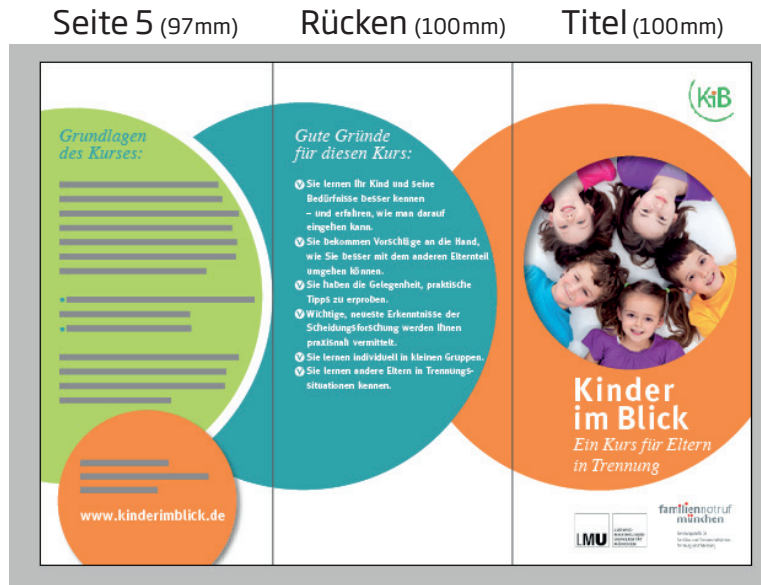

Damit Sie ein gutes Druckergebnis erhalten, geben Sie diese PDF-Datei auch an Ihre Druckerei weiter!

Seitenaufteilung:

Druckdaten:

Format offen: A4, Querformat

Format geschlossen: 100 mm x 210 mm

Papierempfehlung: 170 bis 200 g/qm, weiß, gestrichen

Rillen/Falzung: Wickelfalz

Hinweis: Die Druckdatei ist 4/4-farbig (4c-Euroscala)

für den Offesetdruck mit 3 mm Beschnitt umlaufend angelegt!

Die Auflösung beträgt 300 dpi.